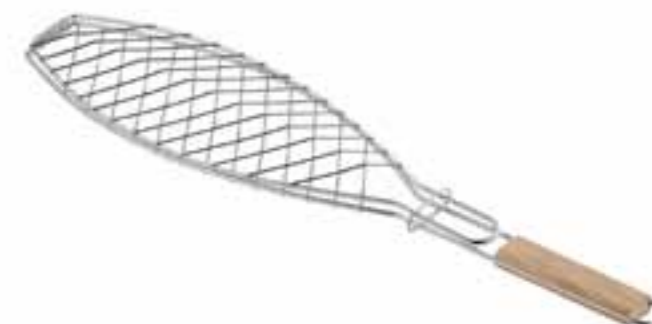

ACTIVA**5-dílná nerezová sada
grilovacího nářadí****799 Kč** **29,99 €**

Materiál: nerezová ocel, plast

Délka: 45 cm

Objednávkové číslo: 16100

**HLINÍKOVÝ
KUFŘÍK**

Luxusní sada grilovacího nářadí Activa Vám usnadní manipulaci s grilovanými pokrmy a usnadní Vám udržovat rošt v čistotě během grilování. Je vyrobena z nerezové oceli, takže Vám vydrží velmi dlouho. Jednotlivé nářadí má velmi moderní a propracovaný design pro pohodlné ovládání. Sada obsahuje vidlici, obrabečku, kleště nůž a mosazný kartáč. Nechybí možnost zavěšení na háčky. Celá sada se dodává v praktickém hliníkovém kufříku.

ACTIVA**grilovací rošt na ryby****99 Kč** **3,69 €**

Materiál: pochromovaná ocel, dřevo

Délka: 51 cm

Objednávkové číslo: 16500

Kvalitní grilovací rošt na ryby z pochromované oceli s dřevěnou rukojetí. Grilovací rošt Vám výrazně usnadní obracení a manipulaci s rybou během grilování.