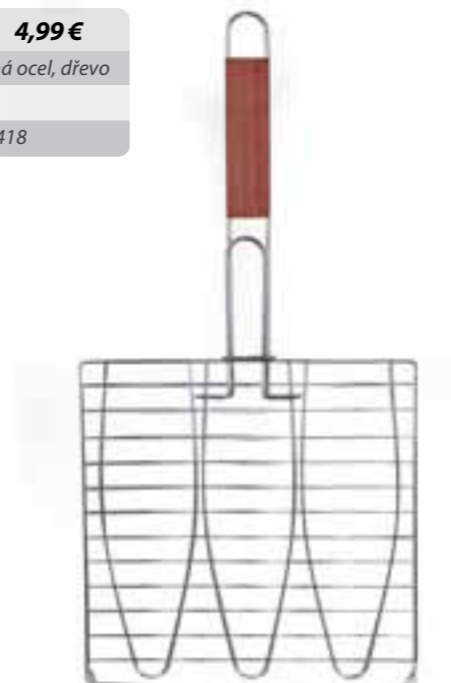

ACTIVA**3-dílná sada
grilovacího nářadí - comfort****199 Kč** **7,39 €**

Materiál: nerezová ocel, plast

Délka: 37,5 cm

Objednávkové číslo: 15510

**NEREZOVÁ
OCEĽ**

Základní sada grilovacího nářadí Activa Vám usnadní manipulaci s grilovanými pokrmy. Je vyrobena z nerezové oceli, takže Vám vydrží velmi dlouho. Jednotlivé nářadí má velmi moderní a propracovaný design pro pohodlné ovládání. Sada obsahuje vidlici, obrabečku a kleště. Nechybí možnost zavěšení na háčky.

ACTIVA**3-dílná nerezová sada
grilovacího nářadí - lux****379 Kč** **13,99 €**

Materiál: nerezová ocel, plast

Délka: 45 cm

Objednávkové číslo: 15500

**NEREZOVÁ
OCEĽ**

Velmi kvalitní sada grilovacího nářadí Activa Vám usnadní manipulaci s grilovanými pokrmy. Je vyrobena z nerezové oceli, takže Vám vydrží velmi dlouho. Jednotlivé nářadí má velmi moderní a propracovaný design pro pohodlné ovládání. Sada obsahuje vidlici, obrabečku a kleště. Nechybí možnost zavěšení na háčky.

ACTIVA**Trojité grilovací
rošt na ryby****129 Kč** **4,99 €**

Materiál: pochromovaná ocel, dřevo

Délka: 52 cm

Objednávkové číslo: 19418

Kvalitní trojitý grilovací rošt na ryby z pochromované oceli s dřevěnou rukojetí. Grilovací rošt Vám výrazně usnadní obracení a manipulaci s rybou během grilování.